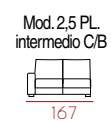

COLECCIÓN CHAISLONGUES TERMINALES

TUIT

Medidas / Measures / Mesures

Módulos + Chaiselongues terminales

Terminal

BOOK

Medidas / Measures / Mesures

Módulos + Chaiselongues terminales

Terminal

LOFT

Medidas / Measures / Mesures

Módulos + Chaiselongues terminales

Terminal	Mod. 3 PL. grande C/B	Mod. 2,5 PL. intermedio C/B	Mod. 2 PL. pequeño C/B	Mód. Chaiselongue Terminal	3 PL + CH. TERMINAL	2,5 PL + CH. TERMINAL	2 PL + CH. TERMINAL
	102	102	102	104	96	96	96
	187	167	147	202	291	271	251
					202	202	202

ZOOM

Medidas / Measures / Mesures

Módulos + Chaiselongues terminales

Terminal