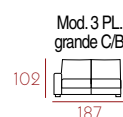

COLECCIÓN CHAISLONGUES TERMINALES

TUIT

Medidas / Measures / Mesures

Módulos + Chaiselongues terminales

Terminal

BOOK

Medidas / Measures / Mesures

Módulos + Chaiselongues terminales

Terminal

LOFT

Medidas / Measures / Mesures

Módulos + Chaiselongues terminales

Terminal	Mod. 3 PL. grande C/B	Mod. 2,5 PL. intermedio C/B	Mod. 2 PL. pequeño C/B	Mód. Chaiselongue Terminal	3 PL + CH. TERMINAL	2,5 PL + CH. TERMINAL	2 PL + CH. TERMINAL
	102	102	102	104	96	96	96
	187	167	147	202	291	271	251
					202	202	202