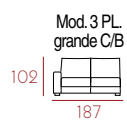

COLECCIÓN CHAISLONGUES TERMINALES

TUIT

Medidas / Measures / Mesures

Módulos + Chaiselongues terminales

Terminal

BOOK

Medidas / Measures / Mesures

Módulos + Chaiselongues terminales

Terminal

LOFT

Medidas / Measures / Mesures

Módulos + Chaiselongues terminales

Terminal	Mod. 3 PL. grande C/B	Mod. 2,5 PL. intermedio C/B	Mod. 2 PL. pequeño C/B	Mód. Chaiselongue Terminal	3 PL + CH. TERMINAL	2,5 PL + CH. TERMINAL	2 PL + CH. TERMINAL
	102	102	102	104	96	96	96
	187	167	147	202	291	271	251
					202	202	202