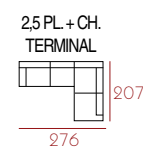

COLECCIÓN CHAISLONGUES TERMINALES

TUIT

Medidas / Measures / Mesures

Módulos + Chaiselongues terminales

Terminal

BOOK

Medidas / Measures / Mesures

Módulos + Chaiselongues terminales

Terminal

LOFT

Medidas / Measures / Mesures

Módulos + Chaiselongues terminales

Terminal	Mod. 3 PL. grande C/B	Mod. 2,5 PL. intermedio C/B	Mod. 2 PL. pequeño C/B	Mód. Chaiselongue Terminal	3 PL + CH. TERMINAL	2,5 PL + CH. TERMINAL	2 PL + CH. TERMINAL
	102	102	102	104	96	96	96
	187	167	147	202	291	271	251
					202	202	202